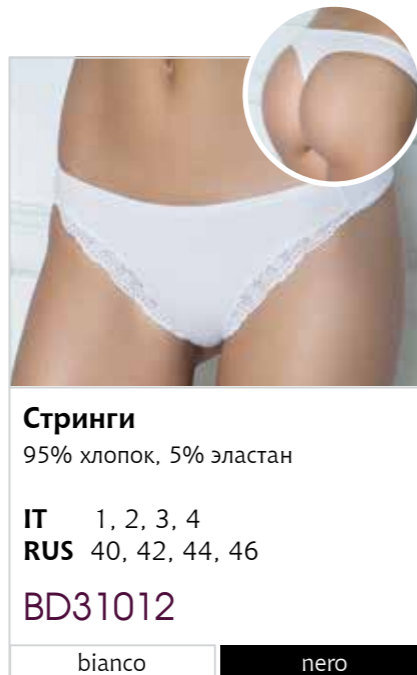

Стринги
50% хлопок, 44% нейлон,
6% эластан
IT 1, 2, 3, 4
RUS 40, 42, 44, 46
BD31011
bianco nero

Слипы
95% хлопок, 5% эластан
IT 1, 2, 3, 4, 5
RUS 40, 42, 44, 46, 48
BD33015
bianco nero

Стринги
95% хлопок, 5% эластан
IT 1, 2, 3, 4
RUS 40, 42, 44, 46
BD31012
bianco nero