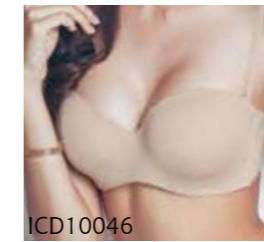

ICD37030

bianco **nero** avorio beige

Basic microfiber

ICD10045

Бюстгальтер Push-up
с формованными чашками
на перемычке со съёмными
бретелями

■ □ ■ □ 2A-4A, 2B-4B,
2C-4C, 3D-4D

ICD10046

Балконет Push-up
с формованными чашками на
стане со съёмными бретелями