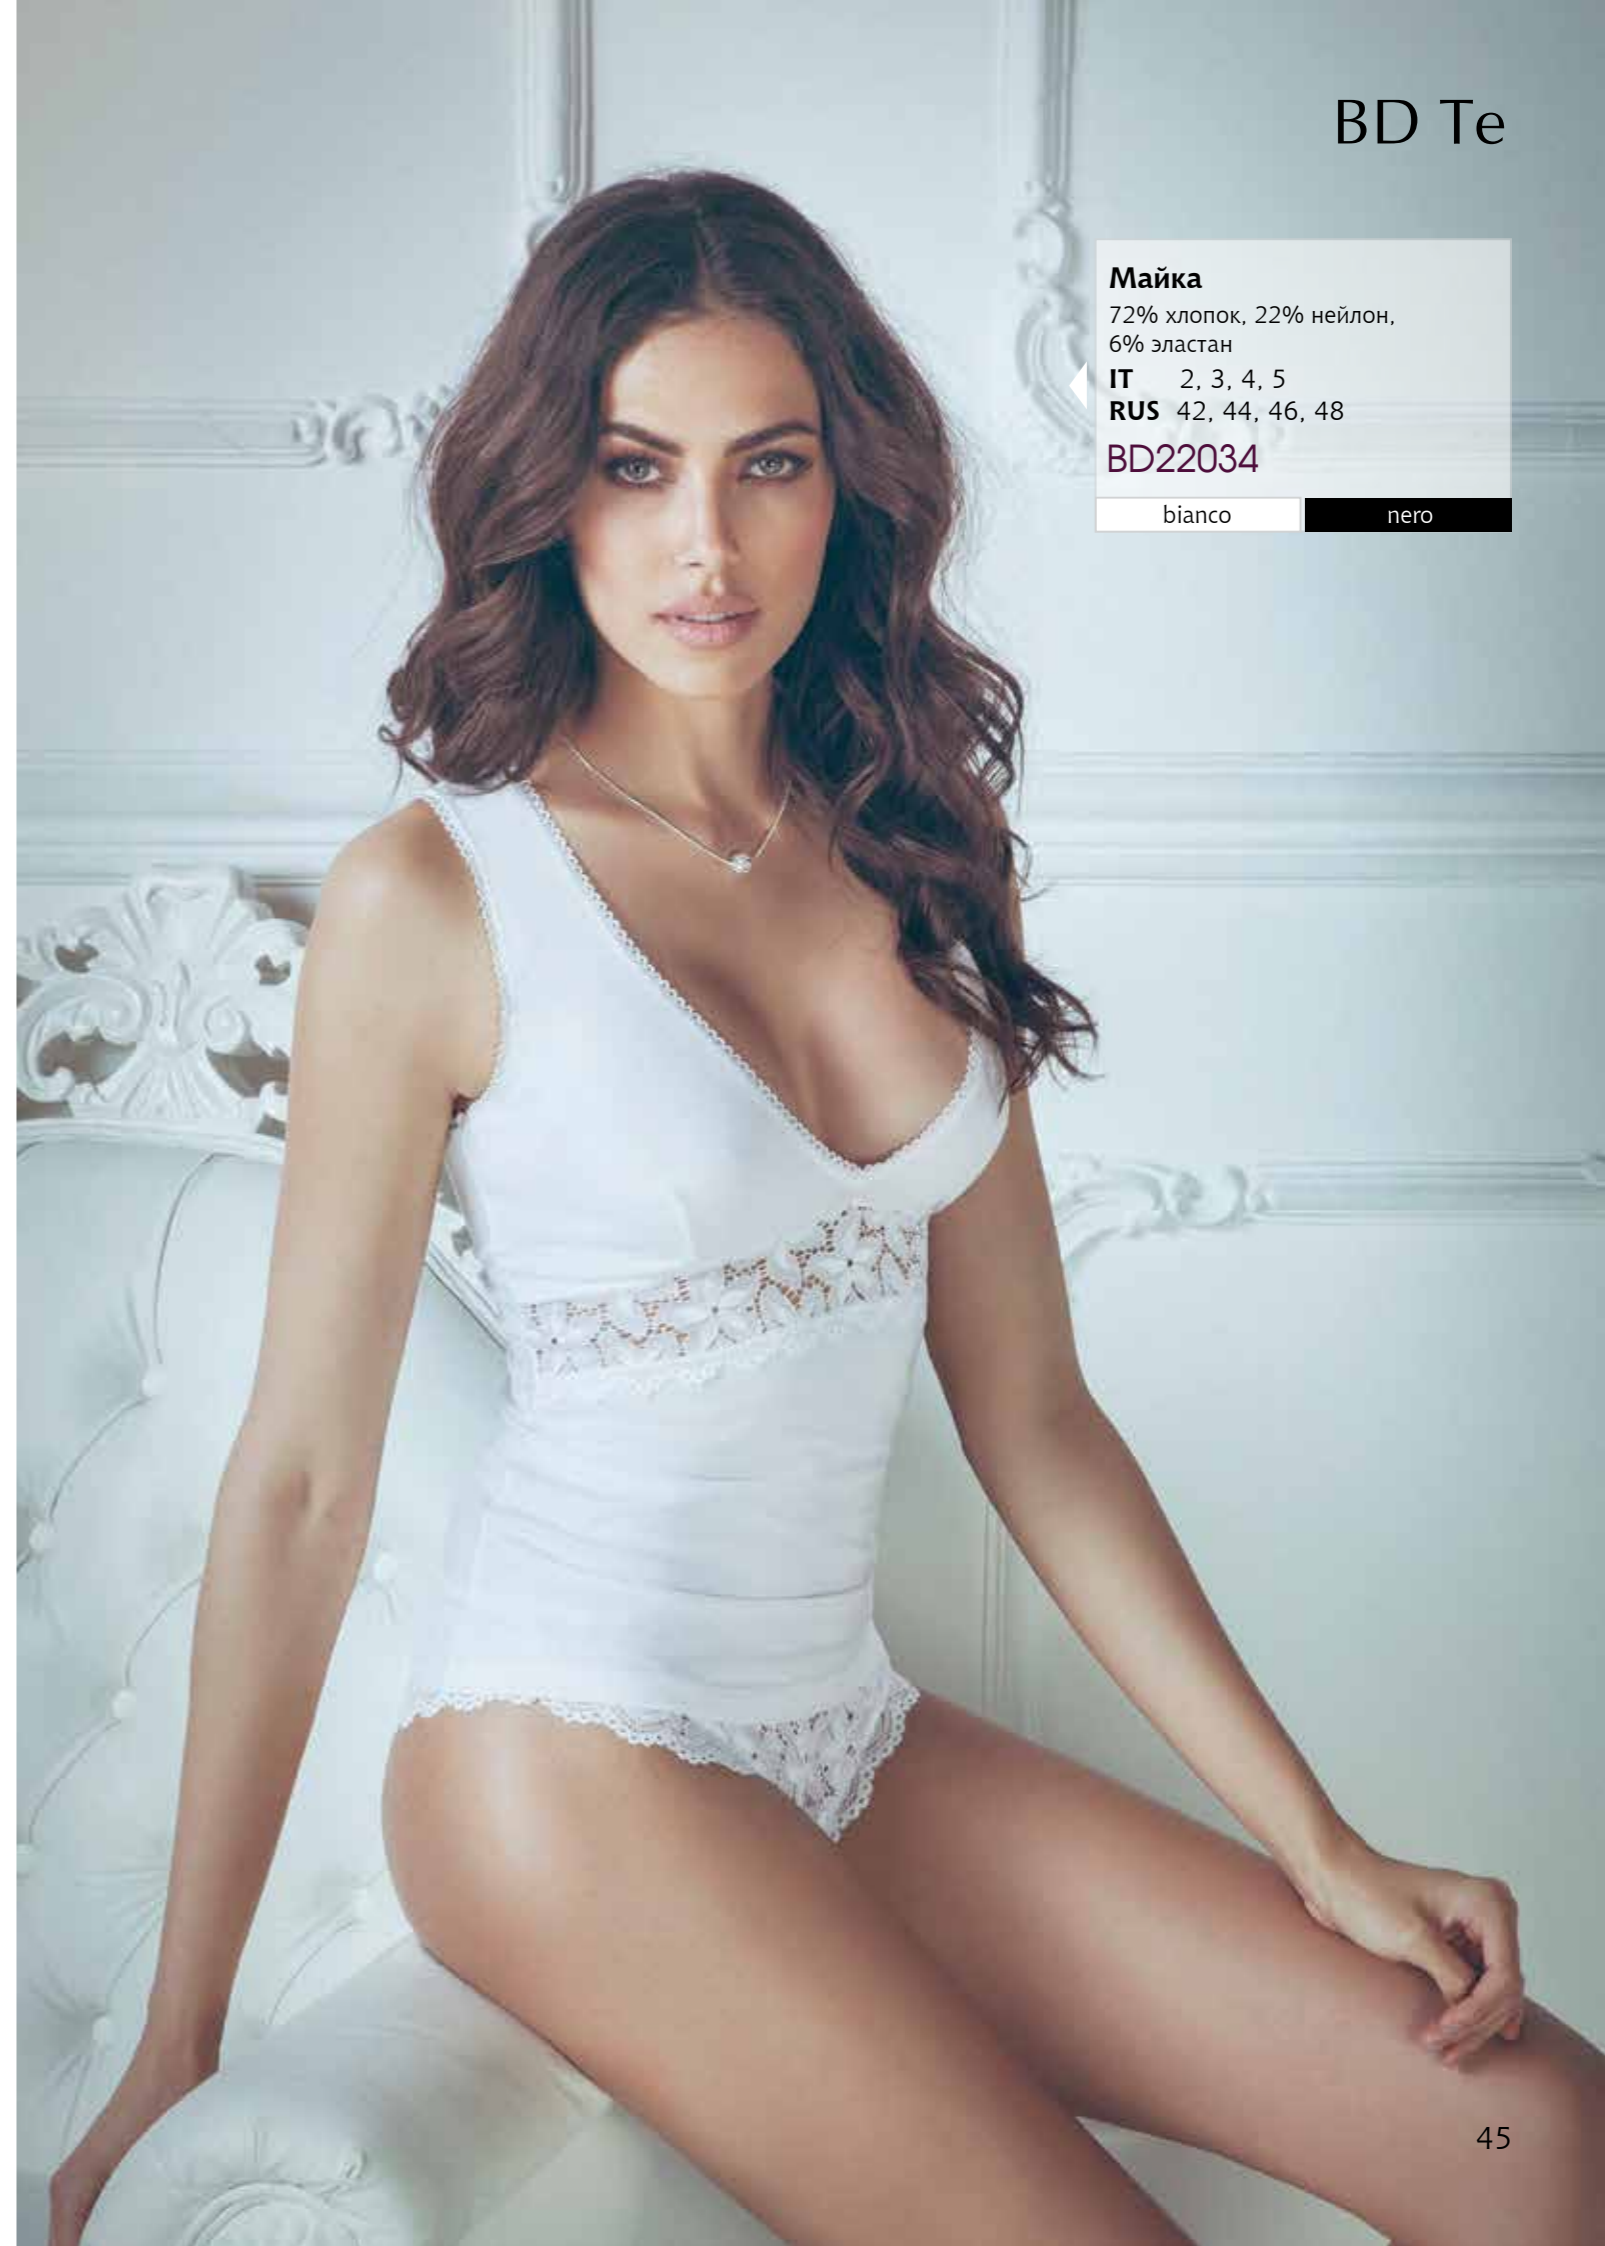

Майка
72% хлопок, 22% нейлон,
6% эластан
IT 2, 3, 4, 5
RUS 42, 44, 46, 48
BD22034

bianco nero