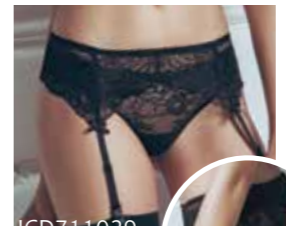

ICD711039
Пояс для чулок 2, 3, 4
■ □