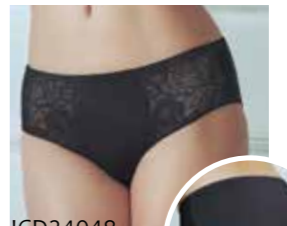

ICD34048
Слипы с широкой боковой частью 3, 4, 5, 6
■ □ ■ □