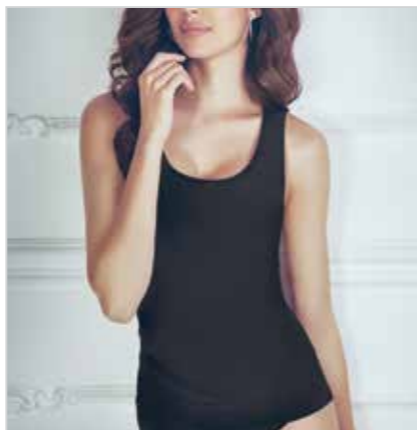

*Actual
Collection*

Футболка
с длинными рукавами
93% модал, 7% эластан

IT 1, 2, 3, 4, 5
RUS 40, 42, 44, 46, 48

ITD251o013

bianco **nero**

Майка

93% модал, 7% эластан

IT 1, 2, 3, 4, 5
RUS 40, 42, 44, 46, 48