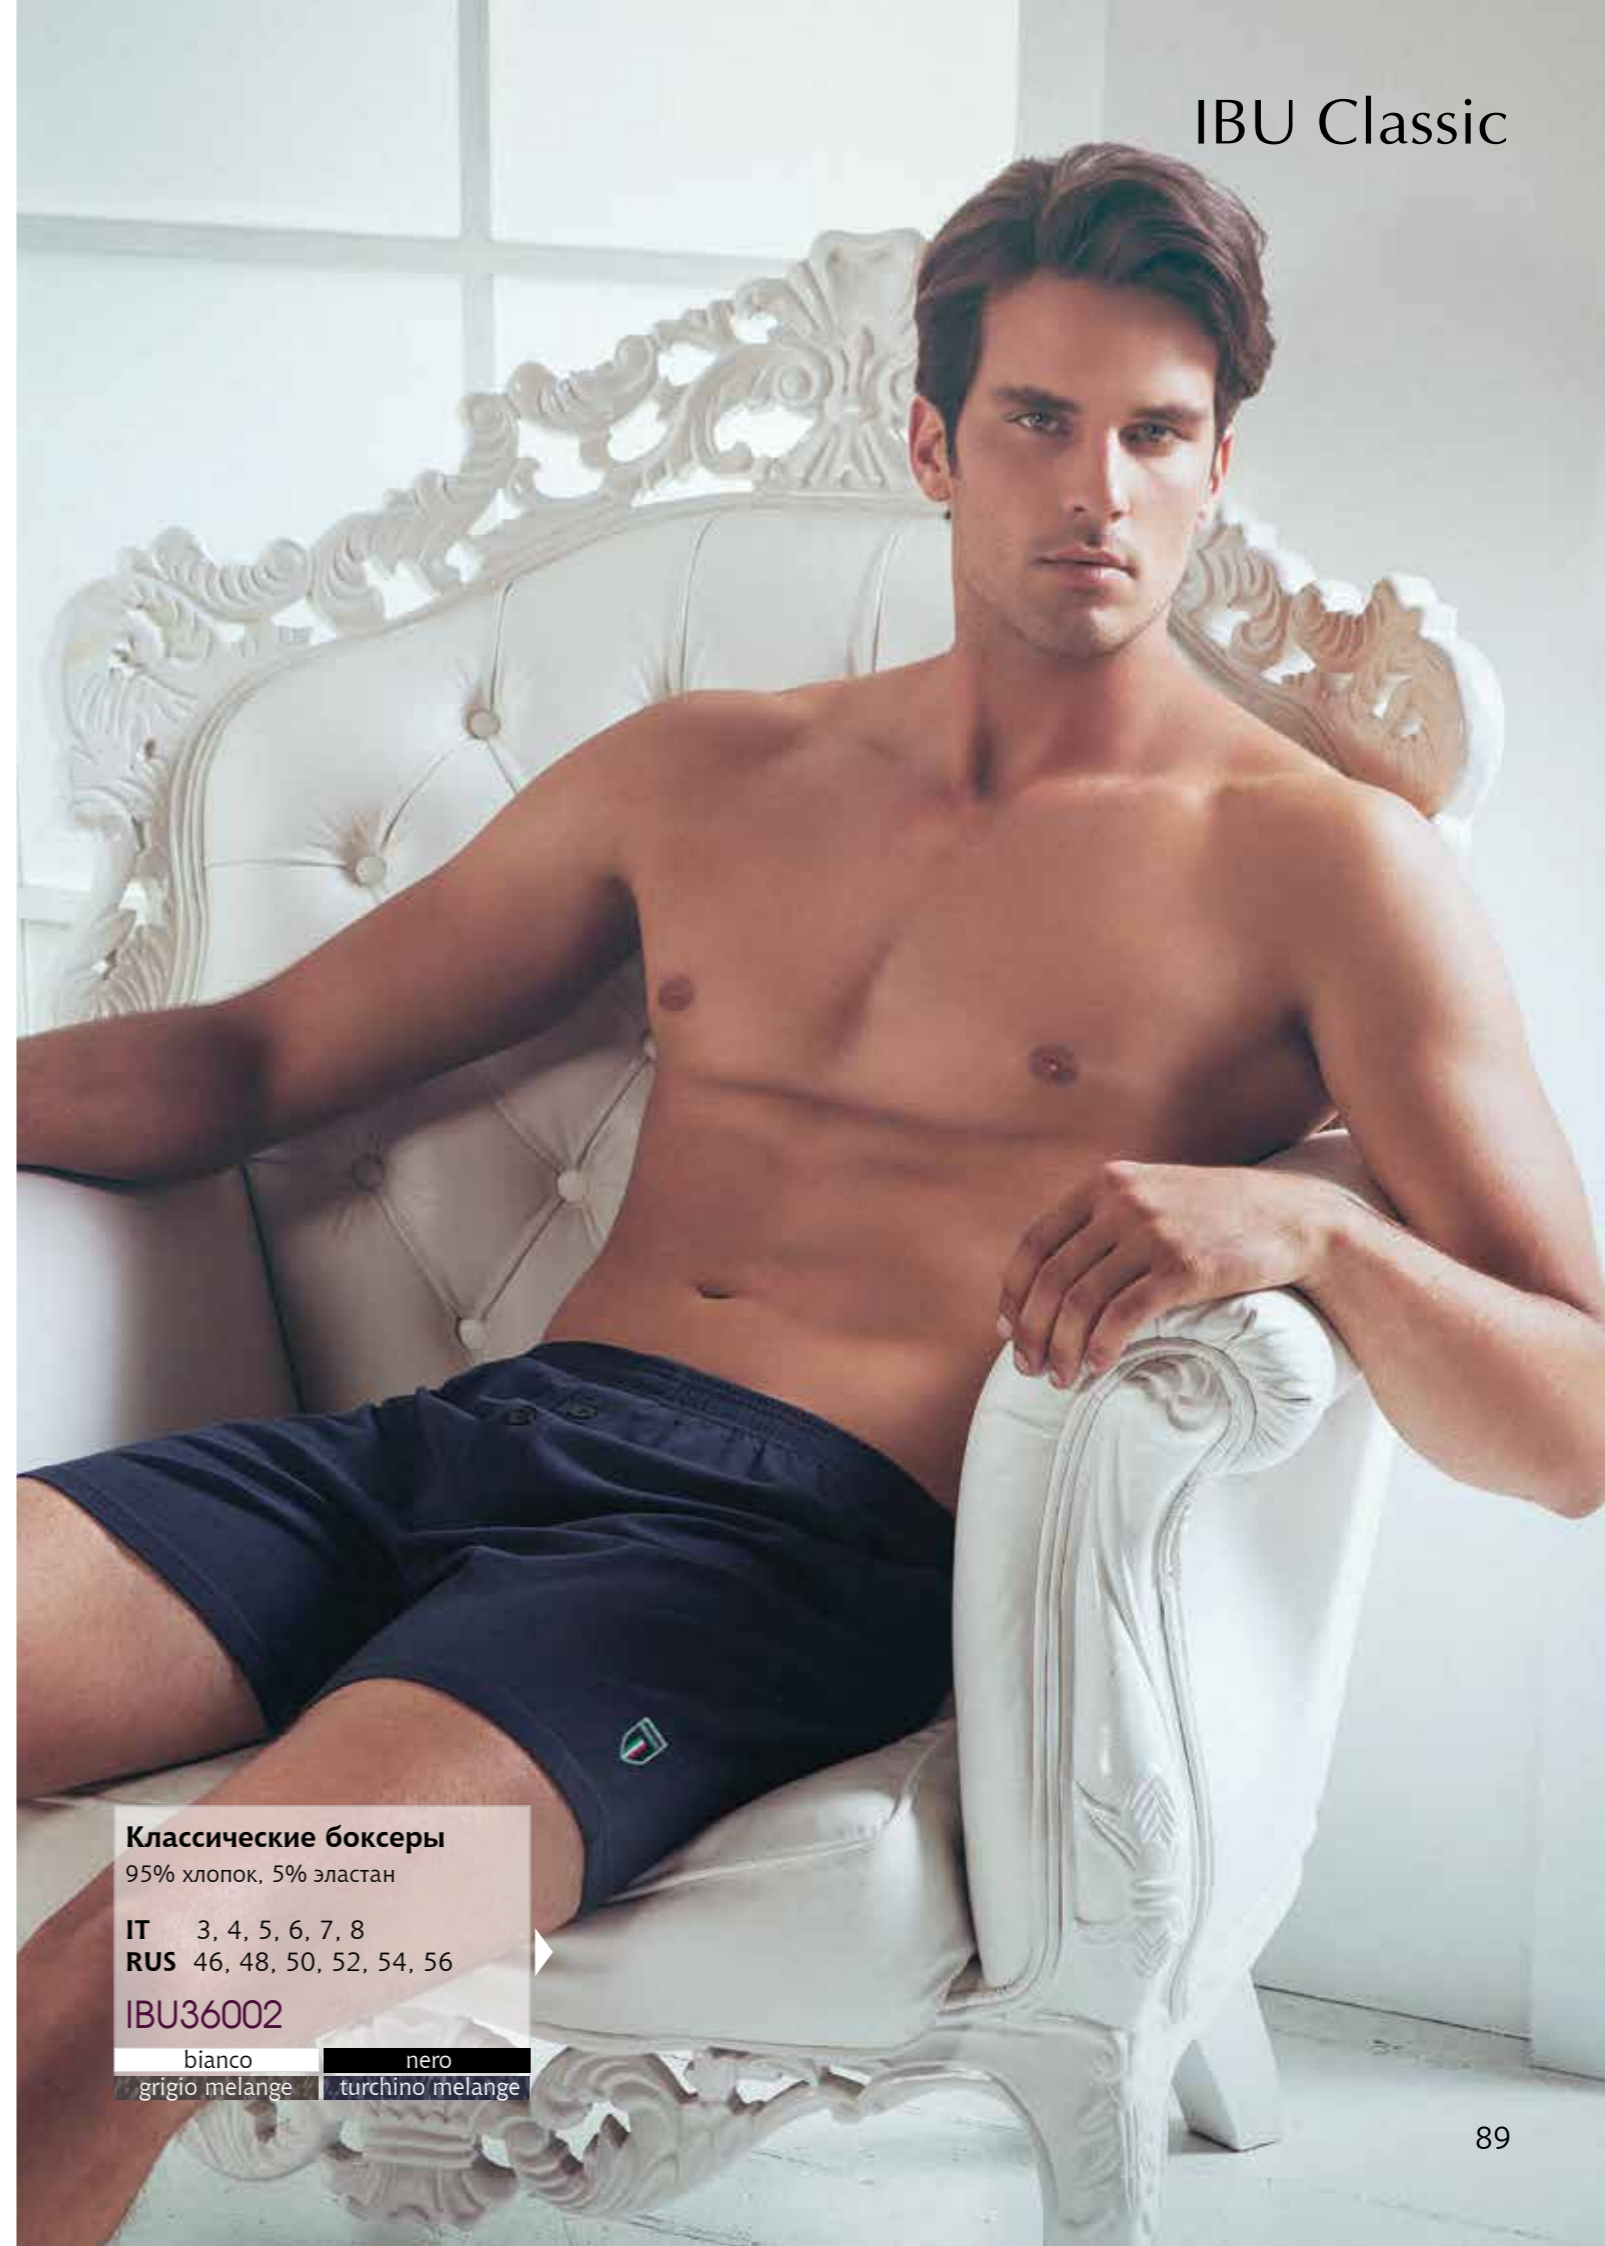

Классические боксеры
95% хлопок, 5% эластан
IT 3, 4, 5, 6, 7, 8
RUS 46, 48, 50, 52, 54, 56
IBU36002

bianco	nero
grigio melange	turchino melange